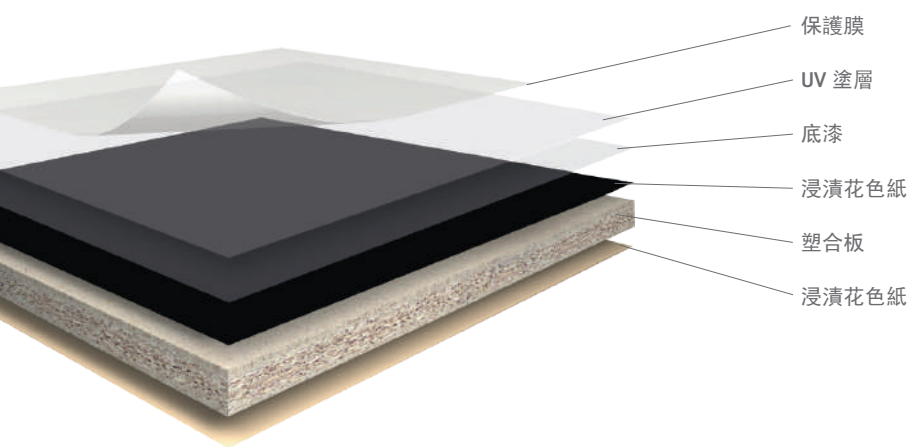

# PerfectSense Lacquered Chipboards Matt

TM 極致消光系列

PerfectSense 將消光霧面和紋理完美結合，打造出獨特的塑合板。消光霧面有效降低反光，並帶來細緻絲滑觸感，為空間增添格調。同時可兼具抗指紋，清潔整理方便。

- ✓ 芯材等級 F\*\*\*\* MR 等級
- ✓ 消光霧面、天鵝絨般溫暖的觸感
- ✓ 抗指紋，來去不殘留
- ✓ 花色可與愛格其他產品匹配
- ✓ 表面抗菌效能符合 ISO 22196( = JIS Z 2801 )

## 產品結構

抗指紋性能  
Anti-Fingerprint

抗菌表面  
Antibacterial

耐髒污  
Insensitive to Stains

絲絨般的觸感  
Velvety-Warm Touch

抗微刮傷  
Micro-Scratch Resistant

	色號 Decor	厚度 (mm) Thickness	規格 (mm) Size
	U115 TM	18mm	2800 x 2070
	U702 TM	18mm	2800 x 2070
	U705 TM	18mm	2800 x 2070
	U727 TM	18mm	2800 x 2070
	U968 TM	18mm	2800 x 2070
	W1000 TM	18mm	2800 x 2070