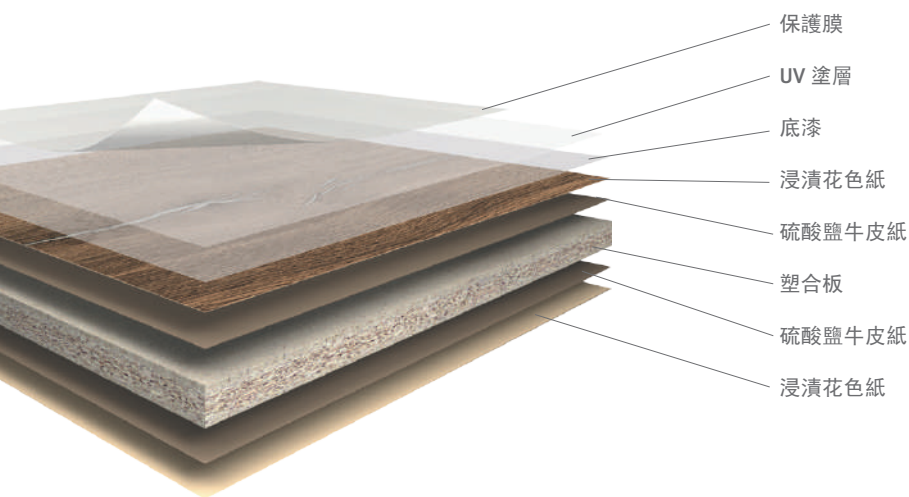

產品結構

消光同步木紋 貼近真實的優雅氛圍

消光面天鵝絨般溫暖的抗指紋表面處理，結合自然深壓紋的同步壓紋紋理 (TM28)。可讓極致同步壓紋產品適用於所有垂直應用的區域。

因此，您可以毫不費力地為您的設計帶來自然質感，結合外觀和真實觸感以及耐用性，讓您的客戶留下深刻印象。

reddot winner 2021

GERMAN
DESIGN
AWARD
GOLD
2022